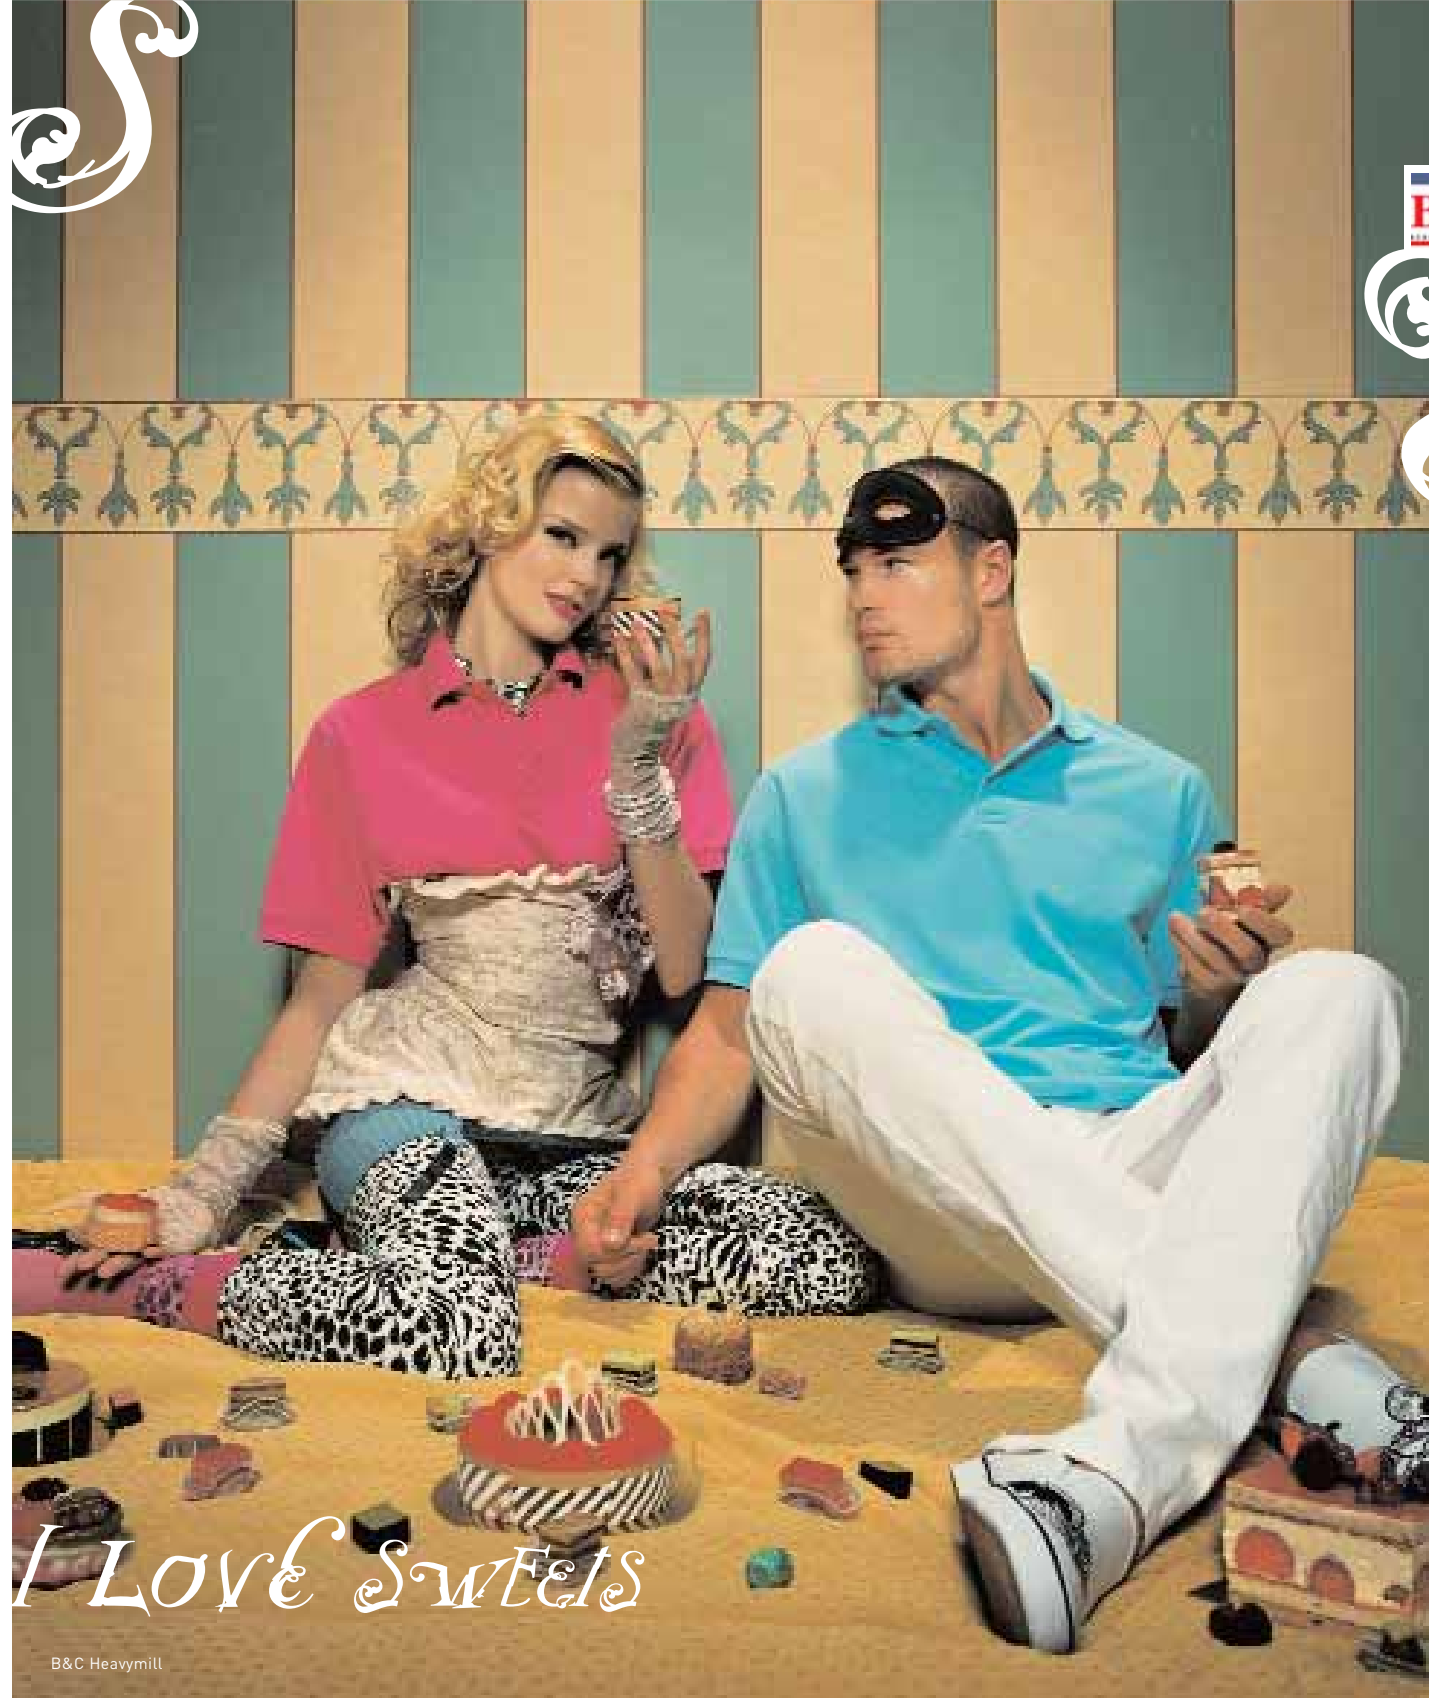

unisex REF → PU 420

B&C Heavymill LSL

100% cotone **pettinato** preristretto ritorto ad anello
230 g/m² | S-M-L-XL-XXL
10 pz/sacchetto e 40 pz/scatola

BLACK	RED	HEATHER GREY
NAVY	SAND	

unisex REF → PU 421