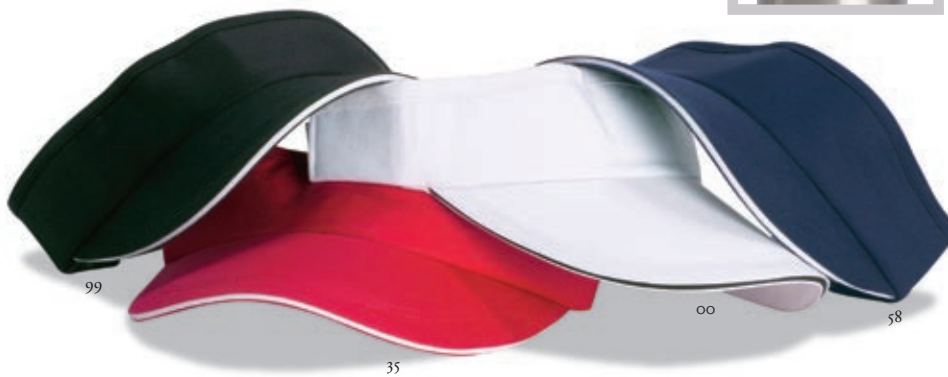

Cappellino 6 pannelli, poliestere/cotone. Profilo in colore Silver su visiera e cinturino posteriore. Chiusura con cinturino passante e fibbia regolabile in metallo.

€ 2,90*

CLIQUE PRESTON 024052

Cappellino 6 pannelli non strutturato, poliestere/cotone spazzolato. Chiusura con cinturino in tessuto e velcro.

€ 2,70*

CLIQUE BREEZE 024071

Visiera modello sandwich con profilo in contrasto, twill 100% cotone. Fascetta parasudore in spugna. Chiusura con regolazione in metallo.

€ 2,50*

CLIQUE HANFORD 024072

Calotta 6 pannelli non strutturata, twill 100% cotone spazzolato. Chiusura con cinturino in tessuto e velcro.